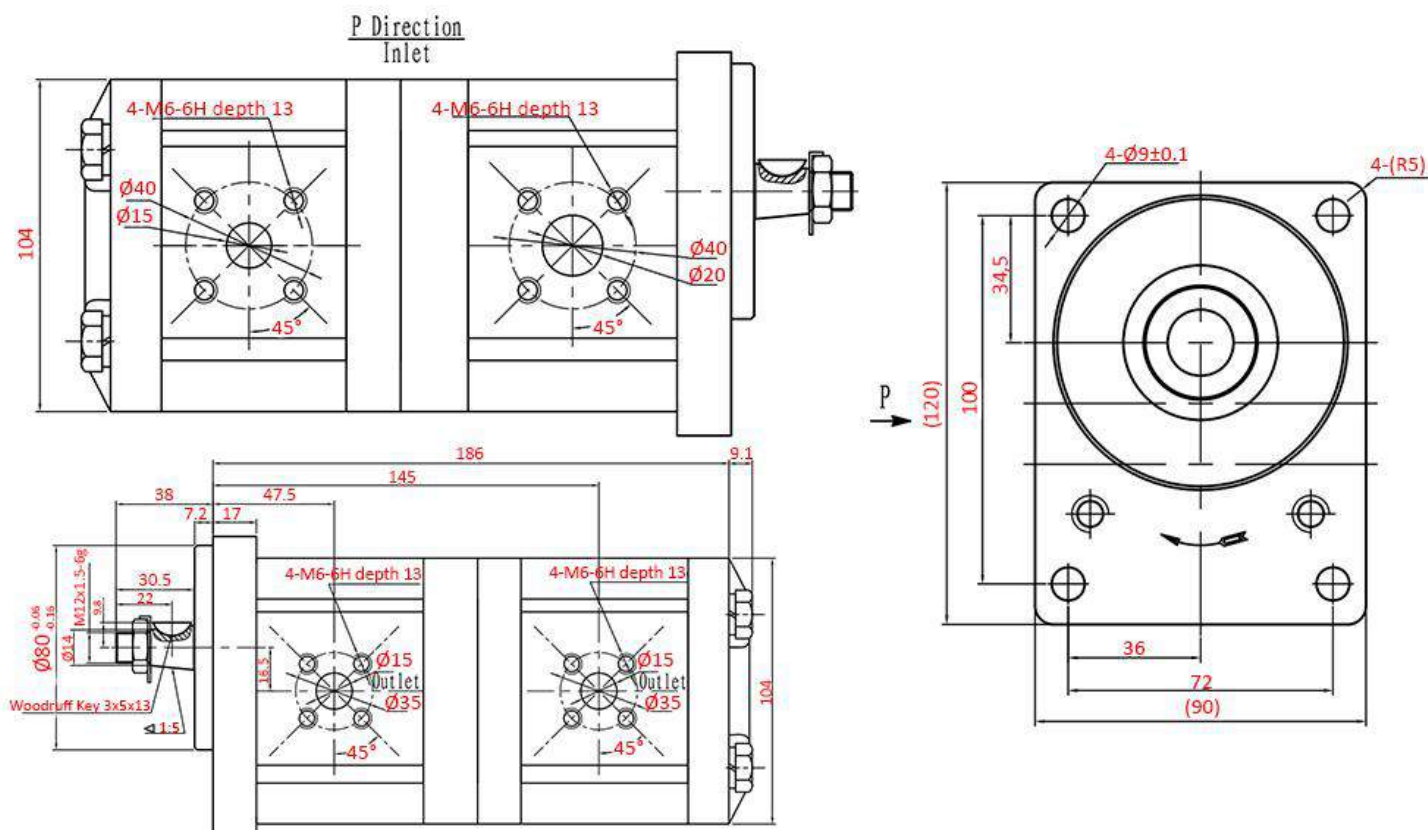

## [mm]

Šifra / Code	<b>13169</b>
cm/vrtljaj / Ccm	6,3
Max. Delovni tlak / Max. Working press. [bar]	200
Max. Tlak / Max. Pressure [bar]	250
Vrtljaji / Speed [vrt/min]	1500
Max. Vrtljaji / Max. Rpm [vrt/min]	3000
Smer vrtenja / Rotation	Desna